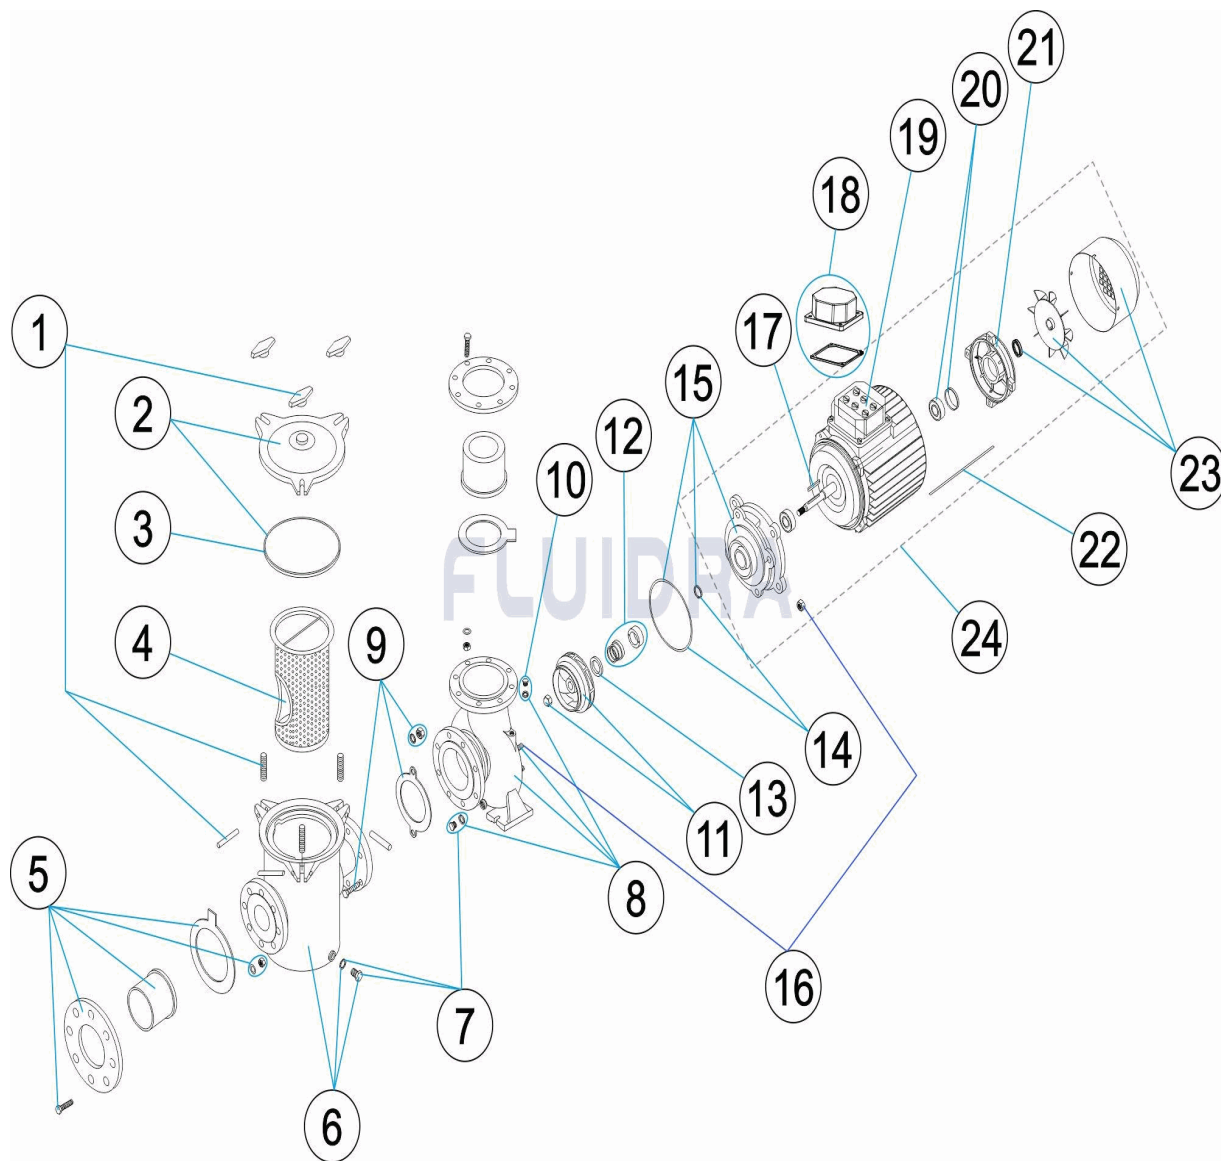

CODE 01193, 01194, 01195, 01196, 01197, 01198, 01199, 01200, 01201, 01202, 01203, 01204, 01205, 01206, 01207

DESCRIPTION: POMPE CENTRIFUGE ARAL C-3000

FRANCAIS

POS	CODE	DESCRIPTION	QUANTITE	POS	CODE	DESCRIPTION	QUANTITE
1	4405020201	FERMETURE PREFILTRE		8	* 4405020213	CORPS POMPE 15 HP	
2	4405020202	COUVERCLE PRÉFILTRE		9	* 4405020208	UNION PREFILTRE DE 3 - 5,5 HP(1196/1197)	
3	4405020255	JOINT TORIQUE D. 232X8		9	* 4405020209	UNION PREFILTRE/POMPE 7,5HP(01215-01:	
4	4405020203	PANIER PRÉFILTRE		9	* 4405020210	UNION PREFILTRE 15 HP	
5	* 4405020257	RACCORDS UNION D 90 3HP-5,5HP(1196/1		10	4405020507	BOUCHON PURGE PREFILTRE	
5	* 4405020258	RACCORDS UNION D 110 5,5HP(1198/1199)		11	* 4405020214	TURBINE 3 HP	
5	* 4405020259	RACCORDS UNION 15 HP		11	* 4405020016	TURBINE 3 HP 60 HZ	
6	* 4405020404	PREFILTRE 4HP-7,5HP(01213-01214)		11	* 4405050114	TURBINE 3 HP	
6	* 4405020205	PREFILTRE DE 5,5HP(01215-01216) A 10 H		11	* 4405050013	TURBINE 3 HP 60 HZ	
6	* 4405020206	PREFILTRE 12,5 HP		11	* 4405020215	TURBINE 4 HP	
6	* 4405020207	PREFILTRE 15 HP		11	* 4405020017	TURBINE 4 HP 60 HZ	
7	* 4405020231	BOUCHON PURGE CORPS POMPE		11	* 4405050115	TURBINE 4 HP	

* VOIR FICHE D'OBSERVATIONS